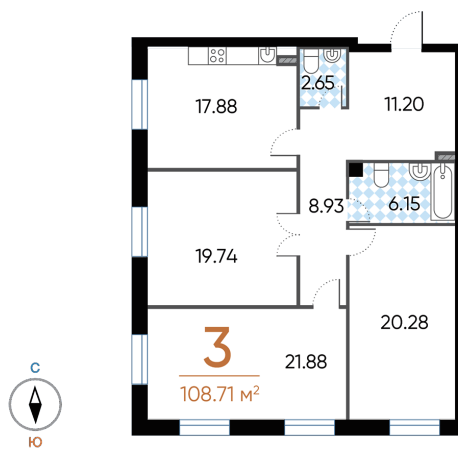

Трёхкомнатная №96

45 766 910руб.

Общая площадь

Этаж

Дом

108.71 м²

2/9

3

ДОМ
НА ПЛАНЕ КОМПЛЕКСАКВАРТИРА
НА ПЛАНЕ ЭТАЖА

ПЕТРОВСКИЙ ОСТРОВ

Элитный жилой комплекс
NEVA HAUS

NEVA HAUS возводится на берегу Малой Невки, в самой уютной части Петровского острова. По соседству парки, яхт-клубы, рестораны, спортивные центры и Финский залив. В комплексе есть своя пешеходная набережная длиной 500 м, а дворы оформлены европейским ландшафтным дизайном. Прогулки, отдых медитации на свежем морском воздухе в двух шагах от дверей квартиры — бесценная возможность в центре Петербурга.