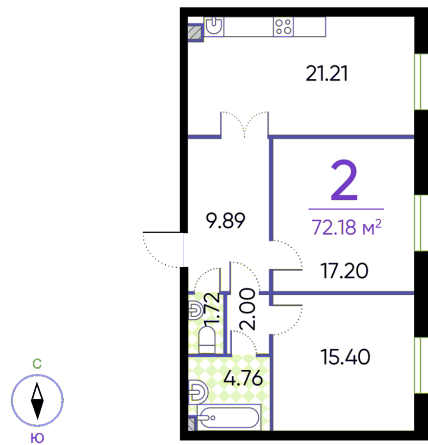

## Двухкомнатная №41

29 218 464руб.

Общая площадь	Этаж	Дом
72.18 м <sup>2</sup>	3/9	3

ДОМ  
НА ПЛАНЕ КОМПЛЕКСАКВАРТИРА  
НА ПЛАНЕ ЭТАЖА

ПЕТРОВСКИЙ ОСТРОВ

Элитный жилой комплекс  
NEVA HAUS

NEVA HAUS возводится на берегу Малой Невки, в самой уютной части Петровского острова. По соседству парки, яхт-клубы, рестораны, спортивные центры и Финский залив. В комплексе есть своя пешеходная набережная длиной 500 м, а дворы оформлены европейским ландшафтным дизайном. Прогулки, отдых медитации на свежем морском воздухе в двух шагах от дверей квартиры — бесценная возможность в центре Петербурга.