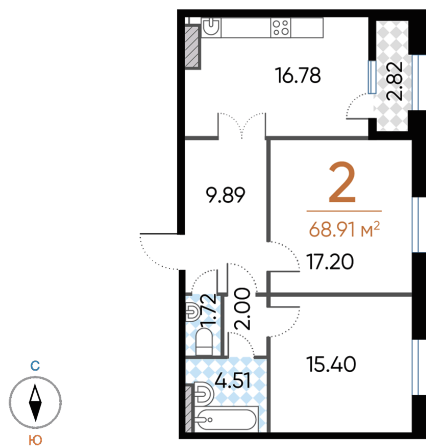

Двухкомнатная №57

21 499 920 руб.

Общая площадь	Кухня	Этаж	Дом
68.91 м ²	16.78 м ²	7/9	3

ДОМ
НА ПЛАНЕ КОМПЛЕКСАКВАРТИРА
НА ПЛАНЕ ЭТАЖА

ПЕТРОВСКИЙ ОСТРОВ

Элитный жилой комплекс
NEVA HAUS

NEVA HAUS возводится на берегу Малой Невки, в самой уютной части Петровского острова. По соседству парки, яхт-клубы, рестораны, спортивные центры и Финский залив. В комплексе есть своя пешеходная набережная длиной 500 м, а дворы оформлены европейским ландшафтным дизайном. Прогулки, отдых медитации на свежем морском воздухе в двух шагах от дверей квартиры — бесценная возможность в центре Петербурга.