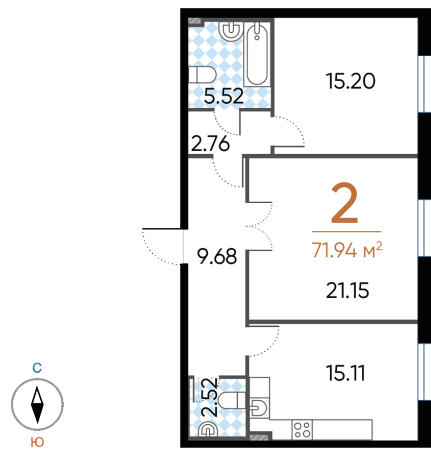

## Двухкомнатная №5

25 812 072 руб.

Общая площадь

Этаж

Дом

71.94 м²

2/9

3

ДОМ  
НА ПЛАНЕ КОМПЛЕКСАКВАРТИРА  
НА ПЛАНЕ ЭТАЖА

ПЕТРОВСКИЙ ОСТРОВ

Элитный жилой комплекс  
NEVA HAUS

NEVA HAUS возводится на берегу Малой Невки, в самой уютной части Петровского острова. По соседству парки, яхт-клубы, рестораны, спортивные центры и Финский залив. В комплексе есть своя пешеходная набережная длиной 500 м, а дворы оформлены европейским ландшафтным дизайном. Прогулки, отдых медитации на свежем морском воздухе в двух шагах от дверей квартиры — бесценная возможность в центре Петербурга.