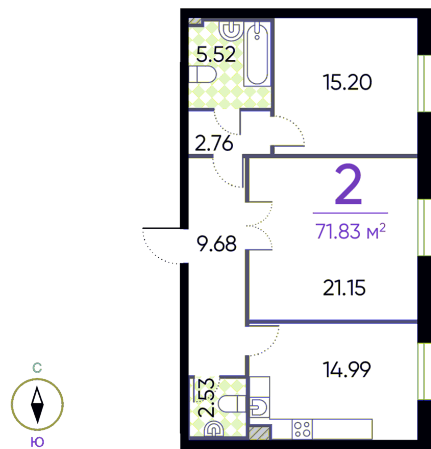

Двухкомнатная №9

27 496 524руб.

Общая площадь

Этаж

Дом

71.83 м²

3/9

3

ДОМ
НА ПЛАНЕ КОМПЛЕКСАКВАРТИРА
НА ПЛАНЕ ЭТАЖА

ПЕТРОВСКИЙ ОСТРОВ

Элитный жилой комплекс
NEVA HAUS

NEVA HAUS возводится на берегу Малой Невки, в самой уютной части Петровского острова. По соседству парки, яхт-клубы, рестораны, спортивные центры и Финский залив. В комплексе есть своя пешеходная набережная длиной 500 м, а дворы оформлены европейским ландшафтным дизайном. Прогулки, отдых медитации на свежем морском воздухе в двух шагах от дверей квартиры — бесценная возможность в центре Петербурга.