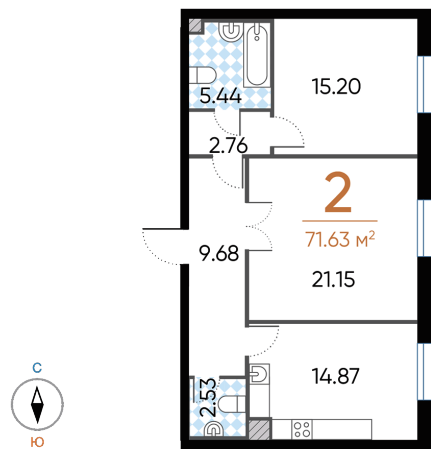

## Двухкомнатная №13

28 136 264руб.

Общая площадь

Этаж

Дом

71.63 м²

4/9

3

ДОМ  
НА ПЛАНЕ КОМПЛЕКСАКВАРТИРА  
НА ПЛАНЕ ЭТАЖА

ПЕТРОВСКИЙ ОСТРОВ

Элитный жилой комплекс  
NEVA HAUS

NEVA HAUS возводится на берегу Малой Невки, в самой уютной части Петровского острова. По соседству парки, яхт-клубы, рестораны, спортивные центры и Финский залив. В комплексе есть своя пешеходная набережная длиной 500 м, а дворы оформлены европейским ландшафтным дизайном. Прогулки, отдых медитации на свежем морском воздухе в двух шагах от дверей квартиры — бесценная возможность в центре Петербурга.