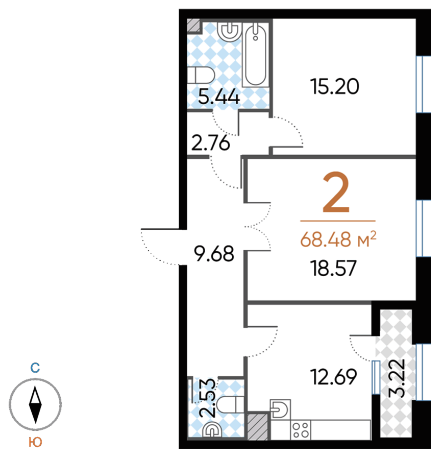

Двухкомнатная №17

32 048 640руб.

Общая площадь

Этаж

Дом

68.48 м²

5/9

3

ДОМ
НА ПЛАНЕ КОМПЛЕКСАКВАРТИРА
НА ПЛАНЕ ЭТАЖА

ПЕТРОВСКИЙ ОСТРОВ

Элитный жилой комплекс
NEVA HAUS

NEVA HAUS возводится на берегу Малой Невки, в самой уютной части Петровского острова. По соседству парки, яхт-клубы, рестораны, спортивные центры и Финский залив. В комплексе есть своя пешеходная набережная длиной 500 м, а дворы оформлены европейским ландшафтным дизайном. Прогулки, отдых медитации на свежем морском воздухе в двух шагах от дверей квартиры — бесценная возможность в центре Петербурга.